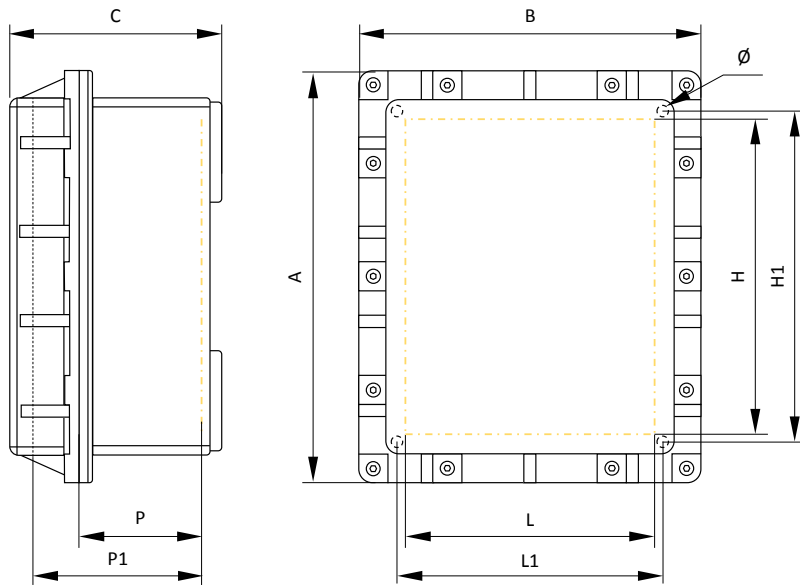

The junction boxes ERSA offers a wide range of dimensions. They can be used in highly restrictive hazardous areas.

The maximum number of terminals depends on the terminal section, the ambient temperature and the required temperature class.

Dimensions

Product code	External			Internal				Fixing holes			Maximum dissipation (W)			Weight (kg)
	A	B	C	H	L	P	P1	H1 x L1	Ø	T6 (+40°C)	T5 (+50°C)	T4 (+60°C)		
ERSA1218	250	190	135	180	120	59	102	190 x 130	M8	54	62	121	6	
ERSA1232	390	190	126	320	120	68	97	320 x 120	M8	67	78	150	8	
ERSA1232A	390	190	177	320	120	68	148	320 x 120	M8	74	86	163	9	
ERSA1725A	320	240	190	250	170	68	136	225 x 155	M8	63	73	140	7	
ERSA2134	420	285	141	340	210	75	126	330 x 190	M10	130	150	279	20	
ERSA2835	425	355	172	350	280	116	164	335 x 265	M10	145	167	309	23	
ERSA2853	615	370	212	530	280	127	177	520 x 290	M12	252	291	519	36	
ERSA4363	730	530	305	640	440	190	210	575 x 375	M12	360	412	706	85	

Number maximum of entries per side

Product code	M16 - 1/2"			M20 - 3/4"			M25 - 1"			M32 - 1" 1/2			M50 - 2" 1/2			M63 - 2" 1/2		
	A (1)	B (1)	Total (2)	A (1)	B (1)	Total (2)	A (1)	B (1)	Total (2)	A (1)	B (1)	Total (2)	A (1)	B (1)	Total (2)	A (1)	B (1)	Total (2)
ERSA1218	4	3	7	2	3	5	2	2	4	4	2	6	-	-	-	-	-	-
ERSA1232	22	8	30	17	5	22	6	2	8	5	2	7	-	-	-	-	-	-
ERSA1232A	22	8	30	17	5	22	6	2	8	5	2	7	-	-	-	-	-	-
ERSA1725A	10	4	14	6	3	9	1	1	4	1	1	4	-	-	-	-	-	-
ERSA2134	18	20	38	12	9	21	4	7	11	3	5	8	-	-	-	-	-	-
ERSA2835	36	30	66	30	34	68	14	12	26	11	9	20	9	7	16	3	2	5
ERSA2853	85	29	114	41	21	62	25	14	39	12	8	20	5	3	8	1	1	2
ERSA4363	96	66	162	80	52	132	28	20	48	22	16	38	10	6	16	1	1	2